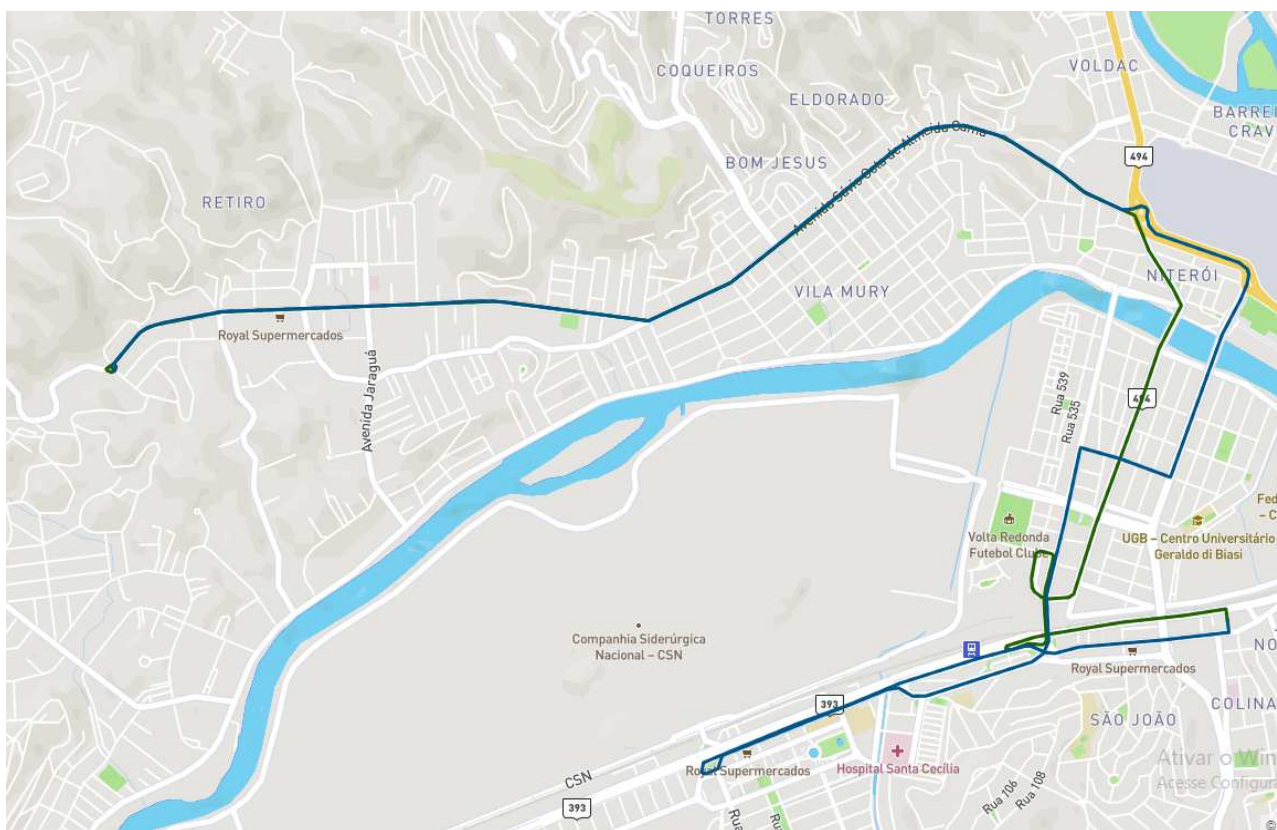

DTP – DIRETORIA DE TRANSPORTE DE PASSAGEIROS

ANEXO II - ITINERÁRIO

LINHA:	525A	RÓTULO:	Praça Cafezal x Vila		
O. S. Nº:	128/2023	DATA ATUALIZAÇÃO:	24/11/2023	EM VIGOR A PARTIR:	24/11/2023
ITINERÁRIO:	PADRÃO	Km IDA:	11,1	Km VOLTA:	8,8 Km TOTAL: 19,9

Rua Paraíba, Avenida Paraíba, Avenida Antônio de Almeida, Avenida Sávio Cota de Almeida Gama, Avenida Nossa Senhora do Amparo, Ponte Pequetito Amorim, Avenida Paulo de Frotim, Rua Neme Felipe, Rua 537, Rua 552, Viaduto Nossa Senhora das Graças, Avenida dos Trabalhadores, Rodovia Lúcio Meira, Rua Eduardo Junqueira, Amaral Peixoto, Avenida dos Trabalhadores, Rua Quatro A, Rua Doze, Rua 21-B, Avenida dos Trabalhadores, Avenida Doutor Nelson dos Santos Gonçalves, Viaduto Nossa Senhora das Graças, Avenida Lucas Evangelista de Oliveira Franco, Rua Luiz Alves Pereira, Avenida 7 de Setembro, Avenida Adeodato Pires, Trevo da Voldac, Avenida Sávio Cota de Almeida Gama, Avenida Antônio de Almeida, Avenida Paraíba.

DTP – DIRETORIA DE TRANSPORTE DE PASSAGEIROS

ANEXO II - ITINERÁRIO

LINHA:	525A	RÓTULO:	Praça Cafezal x Vila				
O. S. Nº:	128/2023	DATA ATUALIZAÇÃO:	24/11/2023	EM VIGOR A PARTIR:	24/11/2023		
ITINERÁRIO:	A	Km IDA:	15,9	Km VOLTA:	16,5	Km TOTAL:	32,4